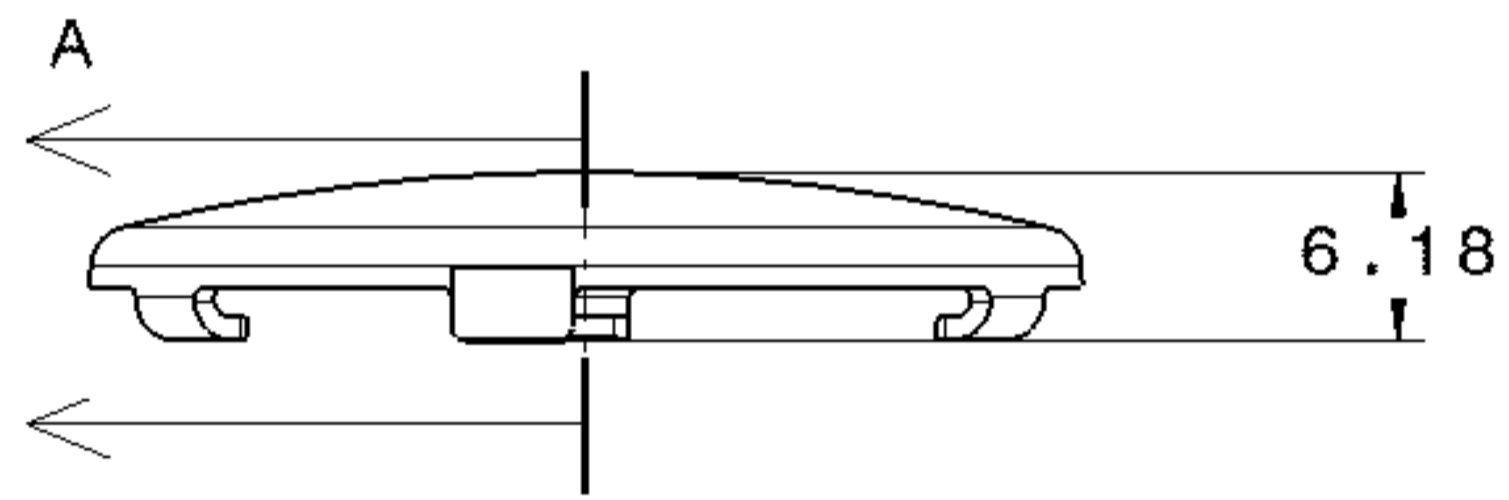

Top view
Scale: 2:1

Front view
Scale: 2:1

Section cut A-A
Scale: 2:1
0.80 THK

Bottom view
Scale: 2:1

NAME: SPEAKER GRILL